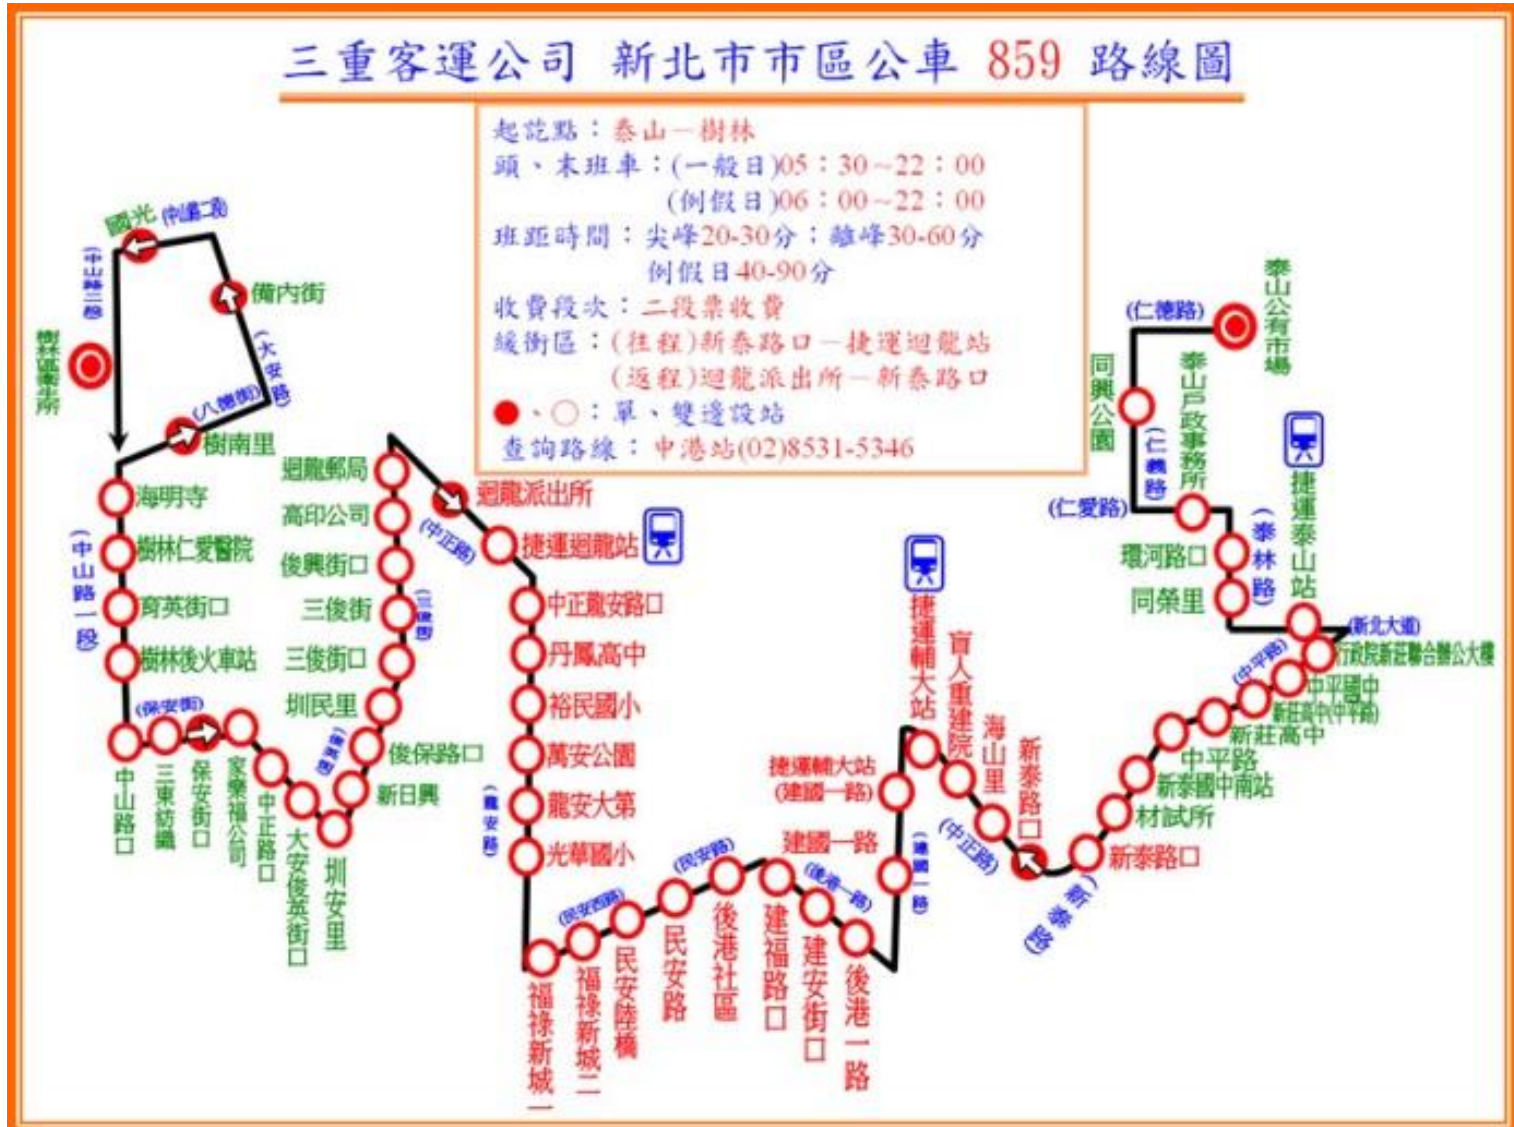

- Jimei Elementary School
- TCUH Zhongxin Branch
- MRT Zhongshan Sta.((Zhiren High School))

三重客運 786線 泰林仁德路口

三重客運 835線 泰林仁德路口

三重客運 859線 公有市場 同興公園 戶政事務所

三重客運 899線 泰林仁德路口

三重客運公司 新北市市區公車 899 路線圖

起訖點：捷運蘆洲站—捷運泰山站
頭、末班車：06：00~23：30
班距時間：尖峰10-12分；離峰15-20分
例假日20-30分
收費段次：一段票收費
●、○：單、雙邊設站
查詢路線：蘆一站(02)2282-1429

2/16-3/1試營運期間，發車班次略有變動，詳見本公司「最新消息」公告

三重客運960線 泰林路總站

三重客運公司 新北市市區公車 960 捷運新莊站-捷運泰山站 路線圖

2/16-3/1試營運期間，發車班次略有變動，詳見本公司「最新消息」公告

起訖點：捷運新莊站—捷運泰山站
頭、末班車：(一般日)06:00~23:00
(例假日)06:00~23:00
班距時間：尖峰15-20分；離峰20-30分
例假日20-30分
收費段次：一段票收費
●、○：單、雙邊設站
查詢路線：輔大站(02)2901-7483

指南客運798線

798 五股 ↔ 臺北

Wugu Taipei

五股調度站服務電話：2292-7889

頭末班車：09:40
Hours of Operation: 09:40

收費方式：二段票
Fare Zones: 2X

緩衝區：新北大道路口
Buffer Zone：New Taipei Blvd. Entrance

發車間隔：
固定班次 Ordinary timetable
09:40
例假日停駛
Weekends No Service

| | | | | | |
|-------|-------|-------|-------|-------|-------|
| 泰山公有市 | 06:40 | 07:40 | 09:00 | 10:20 | 11:40 |
| 場發車時間 | 13:00 | 14:20 | 15:40 | 17:00 | 18:20 |

配合機場捷運通車

本路線時刻於106年2月13日開始實施