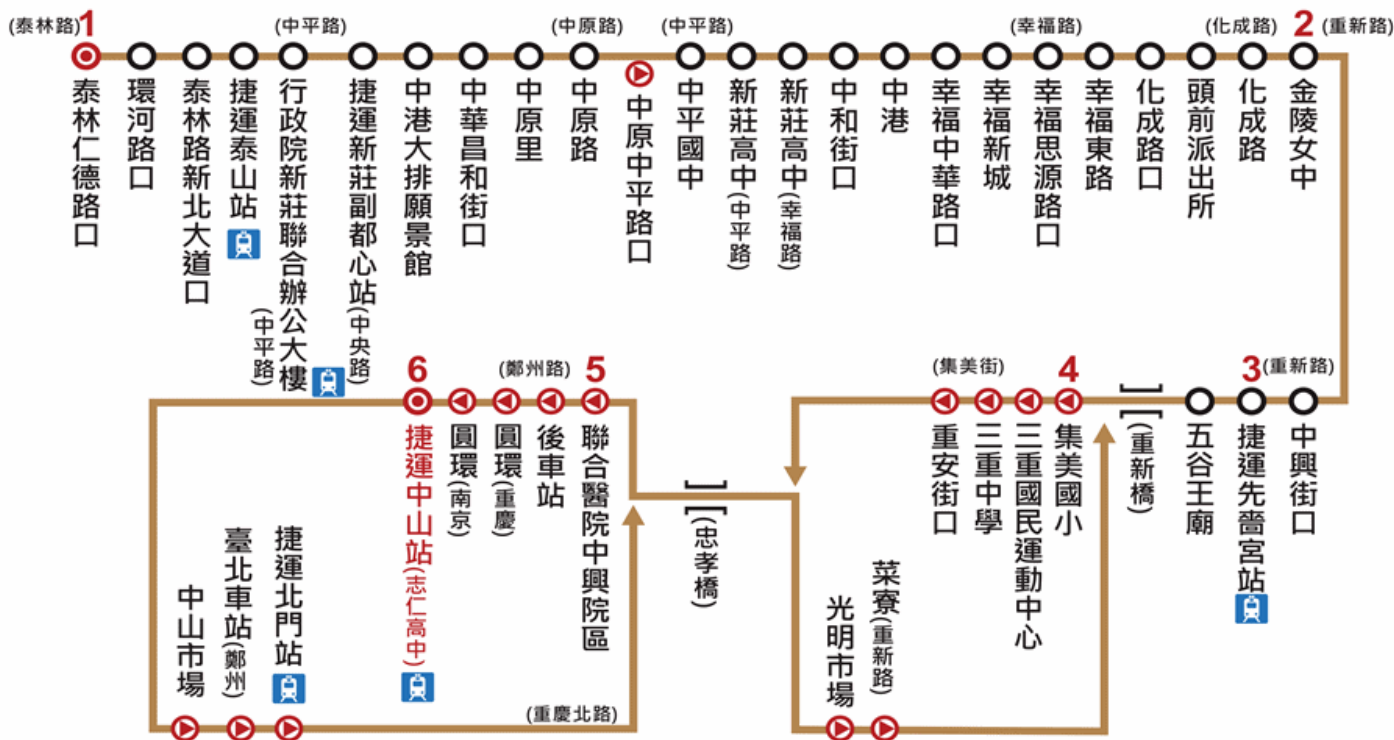

- ◎ 起迄點
- 雙邊設站
- 單邊設站
- ◆ 分段點
- 🚏 捷運站

- 1. MRT Taishan Sta.
- 2. Datong Rd. Entrance
- 3. Taipei Songshan Airport

- 4. Nat'l Defense Medical Center
- 5. MRT Neihu Sta.
- 6. Kangning Community

三重客運 622線 站牌 泰林仁德路口

三重客運服務專線：0800-090-607 中港站：8531-5346

622

一、起迄點：泰山-捷運中山站(志仁高中)

(Taishan-MRT Zhongshan Sta.((Zhiren High School))

二、頭末班車時間(Hours of Operation)：

05:20-18:20

三、收費方式：一段票收費(Fare Zones:1x)

四、發車間隔(Headway)：

平常日(Weekdays)：固定班次

05:20/05:50/07:30/07:50/09:20/10:30/12:00

12:50/13:40/14:40/15:20/16:00/17:10/17:40

18:20

※例假日停駛(No Service on Weekends)

- 起迄點
- 捷運站
- 雙邊設站
- 單邊設站

- Tailin & Rende Intersection
- Ginling High School
- MRT Xianse Temple Sta.

| | | | | | |
|-------|-------|-------|-------|-------|-------|
| 泰山公有市 | 06:40 | 07:40 | 09:00 | 10:20 | 11:40 |
| 場發車時間 | 13:00 | 14:20 | 15:40 | 17:00 | 18:20 |

配合機場捷運通車

本路線時刻於106年2月13日開始實施