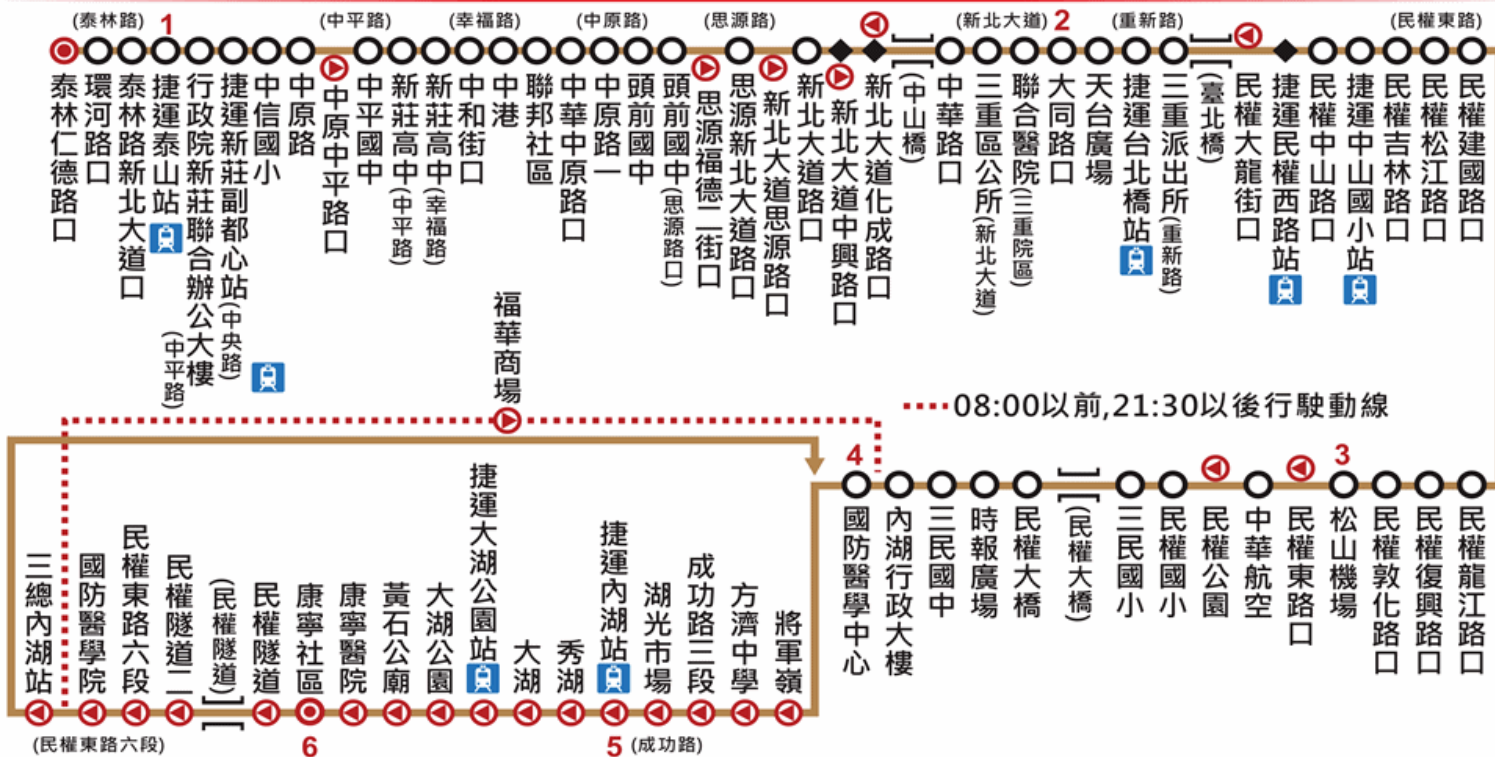

機場捷運A5泰山站

十八甲重劃區至公車站牌
太平洋房屋泰山十八甲加盟店
新北市泰山區仁愛路112之1號
(02)2900-1999

三重客運 617線 站牌 泰林仁德路口

三重客運服務專線：0800-090-607 中港站：8531-5346

617

- 一、起迄點：泰山-內湖
(Taishan-Neihu)
- 二、頭末班車時間(Hours of Operation)：04:40-22:00
- 三、收費方式：二段票收費(Fare Zones:2x)
- 四、發車間隔(Headway)：
平日(Weekdays)
尖峰(Peak)7-10分(Mins)
離峰(Off-Peak)10-15分(Mins)
例假日(Weekends)15-20分(mins)
- 五、分段點緩衝區(Buffer Zone)：
(往程)新北大道中興路口-捷運民權西路站
(Depart)Xinbei Blvd.&Zhongxing Rd.Intersection-
MRT Minquan W.Rd.
(返程)捷運民權西路站-新北大道化成路口
(Return)MRT Minquan W.Rd.-
Xinbei Blvd.&Huacheng Rd. Intersection
進入三總院區時間：平日08:00-21:30
假日08:00-21:30

- ◎ 起迄點
- 雙邊設站
- 單邊設站
- ◆ 分段點
- 🚏 捷運站

- 1. MRT Taishan Sta.
- 2. Datong Rd. Entrance
- 3. Taipei Songshan Airport

- 4. Nat'l Defense Medical Center
- 5. MRT Neihu Sta.
- 6. Kangning Community

三重客運 622線 站牌 泰林仁德路口

三重客運服務專線：0800-090-607 中港站：8531-5346

622

一、起迄點：泰山-捷運中山站(志仁高中)

(Taishan-MRT Zhongshan Sta.((Zhiren High School))

二、頭末班車時間(Hours of Operation)：

05:20-18:20

三、收費方式：一段票收費(Fare Zones:1x)

四、發車間隔(Headway)：

| | | | | | |
|-------|-------|-------|-------|-------|-------|
| 泰山公有市 | 06:40 | 07:40 | 09:00 | 10:20 | 11:40 |
| 場發車時間 | 13:00 | 14:20 | 15:40 | 17:00 | 18:20 |

配合機場捷運通車

本路線時刻於106年2月13日開始實施