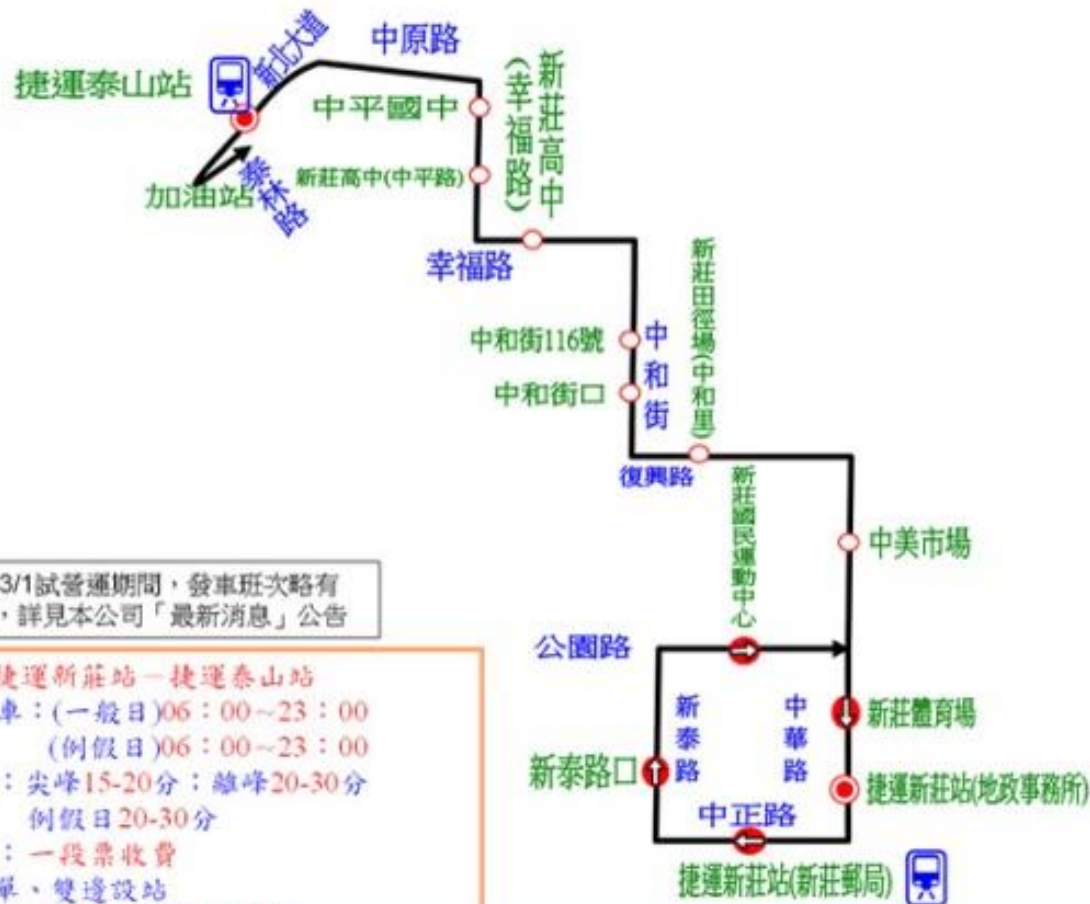

- Jimei Elementary School
- TCUH Zhongxin Branch
- MRT Zhongshan Sta.((Zhiren High School))

三重客運 786線 泰林仁德路口

三重客運 835線 泰林仁德路口

三重客運 859線 公有市場 同興公園 戶政事務所

三重客運 899線 泰林仁德路口

三重客運公司 新北市市區公車 899 路線圖

起訖點：捷運蘆洲站—捷運泰山站
頭、末班車：06：00~23：30
班距時間：尖峰10-12分；離峰15-20分
例假日20-30分
收費段次：一段票收費
●、○：單、雙邊設站
查詢路線：蘆一站(02)2282-1429

2/16-3/1試營運期間，發車班次略有變動，詳見本公司「最新消息」公告

三重客運960線 泰林路總站

三重客運公司 新北市市區公車 960 捷運新莊站-捷運泰山站 路線圖

2/16-3/1試營運期間，發車班次略有變動，詳見本公司「最新消息」公告

起訖點：捷運新莊站—捷運泰山站
頭、末班車：(一般日)06:00~23:00
(例假日)06:00~23:00
班距時間：尖峰15-20分；離峰20-30分
例假日20-30分
收費段次：一段票收費
●、○：單、雙邊設站
查詢路線：輔大站(02)2901-7483

指南客運798線

798 五股 ↔ 臺北

Wugu Taipei

五股調度站服務電話：2292-7889

頭末班車：09:40
Hours of Operation: 09:40

收費方式：二段票
Fare Zones: 2X

緩衝區：新北大道路口
Buffer Zone：New Taipei Blvd. Entrance

發車間隔：
固定班次 Ordinary timetable
09:40
例假日停駛
Weekends No Service

| | | | | | |
|-------|-------|-------|-------|-------|-------|
| 泰山公有市 | 06:40 | 07:40 | 09:00 | 10:20 | 11:40 |
| 場發車時間 | 13:00 | 14:20 | 15:40 | 17:00 | 18:20 |

配合機場捷運通車

本路線時刻於106年2月13日開始實施